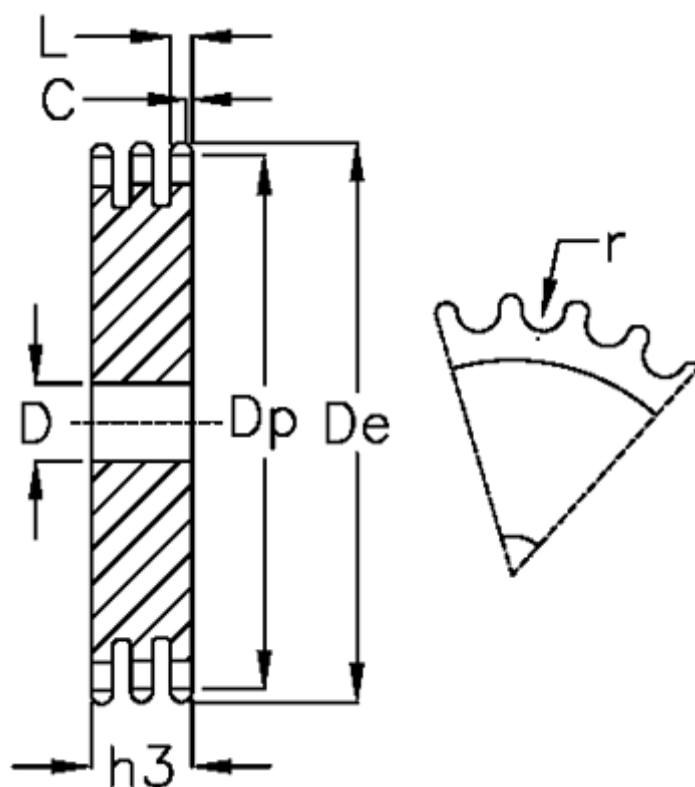

Varenummer: 616023003043
Beskrivelse: Pladehjul 06 B-3 Z=43 triplex

Mål

Antal tænder	= 43	L = 5.2
C	= 1	r = 6.35
D	= 16	
De	= 134.6	
Dp	= 130.49	
For kædebetegnelse	= 06 B-3	
For kæde størrelse	= 3/8 x 7/32	
h3	= 25.6	